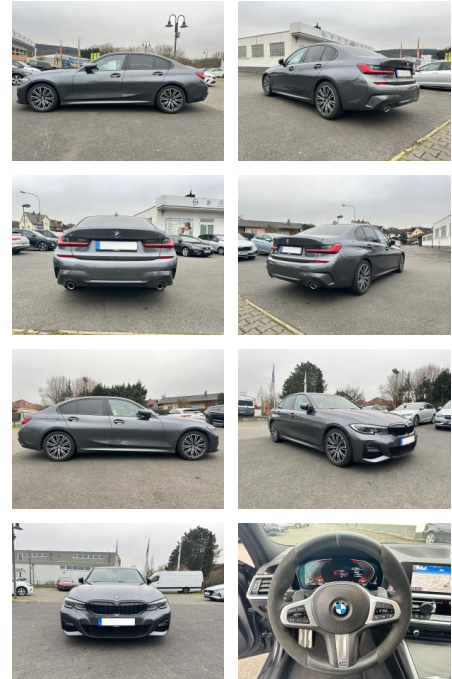

## BMW 320d MildHybrid M-Sport\*Kamera\*Schiebedach\*

ME00-SH2412-~~Angewiesen~~

Erstzulassung:	Kilometer:	Farbe:	Leistung:	Kraftstoffart:	Verbr. komb.	CO2-Emission	CO2-Klasse (WLTP)
07.10.2021	75.000	Grau	140 kW / 190 PS	Diesel	5,3 l/100km	139 g/km	E