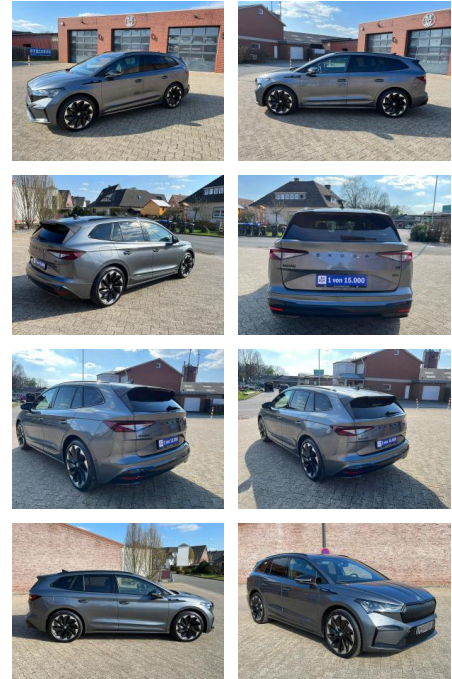

SG03-ST SE 80X geb. 2023

Erstzulassung:	Kilometer:	Farbe:	Leistung:	Kraftstoffart:
26.11.2023	14.500	Grau	195 kW / 265 PS	Elektro

PREIS	FINANZIERUNGSBEISPIEL	
47.550 €	Laufzeit: 72 Monate	Anzahlung: 25 %
	Basis-Finanzierung:**	Mtl. Rate:
	Zielraten-Finanzierung:**	378 €