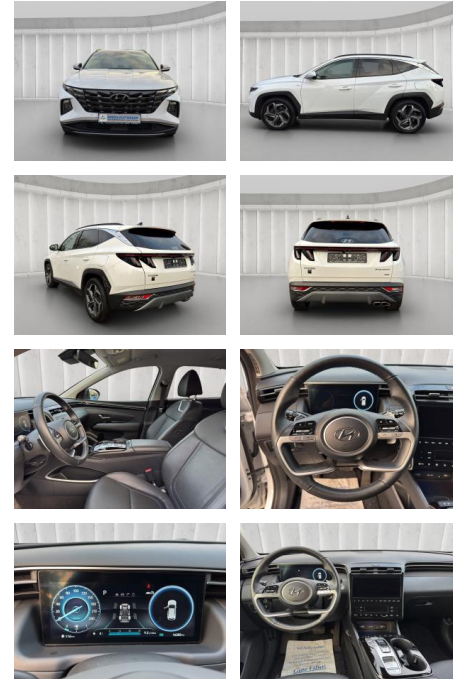

Hyundai Tucson Prime 1.6 T-GDI DCT 4WD Leder*360...

AM12-52542 **Angebotsnr.:**

VERKAUFT

Erstzulassung:	Kilometer:	Farbe:	Leistung:	Kraftstoffart:
08.12.2023	16.800	Weiß	132 kW / 179 PS	Benzin

PREIS
32.920 €

Interieur

- Ambiente Licht
- Abgedunkelte Scheiben
- Lederpolsterung

STÄNDIG ÜBER 15.000 FAHRZEUGE IM BESTAND!