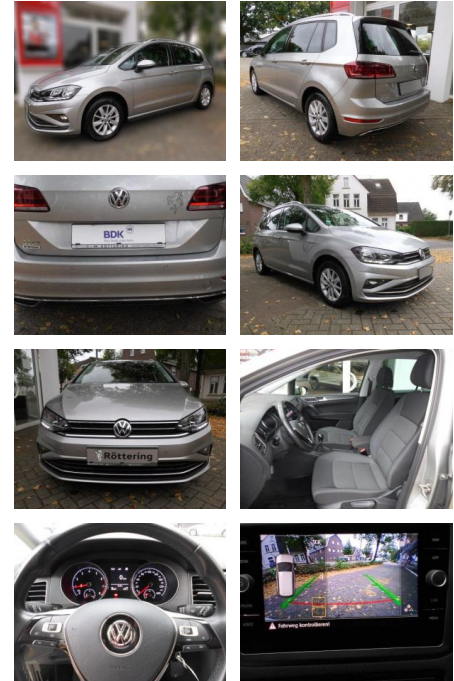

Volkswagen Golf Sportsvan 1.4

AS86-Hollink 15 Jahre Busr.:

Erstzulassung:	Kilometer:	Farbe:	Leistung:	Kraftstoffart:
10.03.2020	45.000	Diverse	96 kW / 131 PS	Benzin

PREIS
19.130 €

FINANZIERUNGSBEISPIEL

Laufzeit: 72 Monate Anzahlung: 25 %
Basis-Finanzierung:* Mtl. Rate:
Zielraten-Finanzierung:** **152 €**