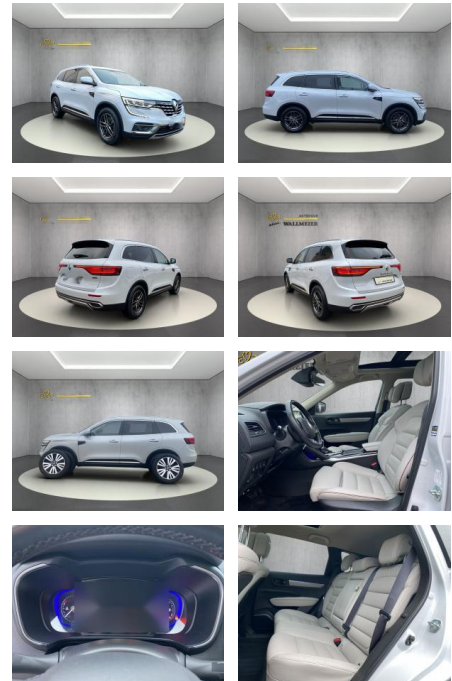

WS04-M_Wa7246820301

Erstzulassung:	Kilometer:	Farbe:	Leistung:	Kraftstoffart:
16.02.2022	40.500	Diverse	135 kW / 184 PS	Diesel

PREIS
33.120 €

FINANZIERUNGSBEISPIEL

Laufzeit: 72 Monate Anzahlung: 25 %
Basis-Finanzierung:* Mtl. Rate:
Zielraten-Finanzierung:** **263 €**