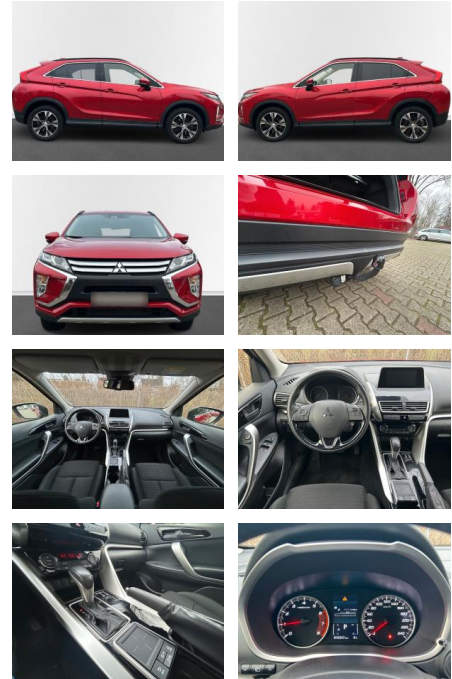

Ihr Ansprechpartner

Frau Vanessa Schmitz

E-Mail: v.schmitz@autopark-henseleit.de
Telefon: 04451 9609815

Autopark Henseleit GmbH
Am Tennisplatz 6 - 26316 Varel - Tel.: 04451 / 960980

Mitsubishi Eclipse Cross mit Kamera, Allwetter,

AN17-4127719 Angebotsnr.:

Erstzulassung:	Kilometer:	Farbe:	Leistung:	Kraftstoffart:
10.02.2020	76.497	Diverse	120 kW / 163 PS	Benzin

PREIS
19.320 €

FINANZIERUNGSBEISPIEL

Laufzeit: 72 Monate Anzahlung: 25 %
Basis-Finanzierung:* Mtl. Rate:
Zielraten-Finanzierung:** **153 €**

- *
- *

- 18" Leichtmetallfelgen mit Ganzjahresbereifung
- starre Anhängerkupplung
- Automatikgetriebe (CVT)
- 6 Lautsprecher
- 7 Airbags
- Auffahrschwellen mit Notbremsassistent
- Außenspiegel elektrisch einstell- und beheizbar
- Bluetooth-Audioschnittstelle
- Bluetooth-Schnittstelle mit Freisprecheinrichtung
- Dachreling in Schwarz
- Digitaler Radioempfang (DAB+)
- Fahrersitz höhenverstellbar
- Fernlichtassistent
- Heckklappenverriegelung in Chrom-Optik
- Infotainment-System mit Smartphone Anbindung
- Innenspiegel automatisch abdunkelnd
- Klimaautomatik