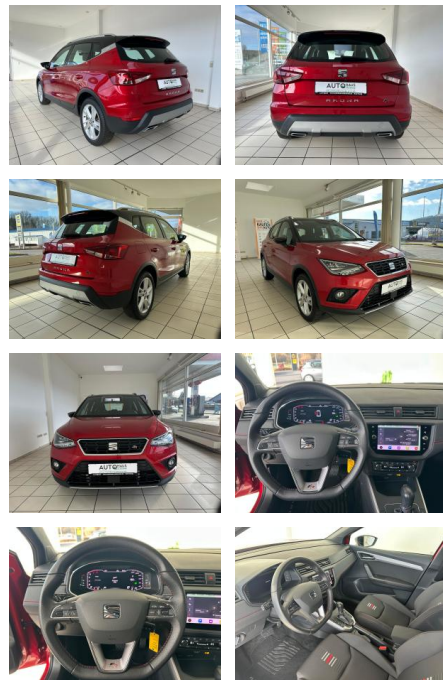

Seat Arona Seat Arona 1.0 TSI Kamera*SHZ*Navi

ME00-SH2412-8063000

Erstzulassung:	Kilometer:	Farbe:	Leistung:	Kraftstoffart:	Verbr. komb.	CO2-Emission	CO2-Klasse (WLTP)
01.07.2021	29.000	Rot	81 kW / 110 PS	Benzin	6,2 l/100km	141 g/km	E

Ausstattung

Besonderheiten

- Bordcomputer
- Zentralverriegelung mit Fernbedienung
- Sportsitze vorn
- Nebelscheinwerfer mit Abbiegelicht integriert
- Tagfahrlicht LED
- Scheinwerfer LED
- Heckleuchten LED
- Leuchtweitenregelung
- Einschaltautomatik für Fahrlicht
- Heckscheibenwischer
- Wärmeschutzverglasung
- Dachhimmel schwarz
- Bremsassistent
- Fahrassistenten-System: Umfeldbeobachtungssystem (Front assist) mit City-Notbremsfunktion
- Fahrassistenten-System: Multikollisionsbremse (Multi Collision Brake)

- Fahrassistenten-System: Berganfahr-Assistent (Hill-Holder)
- Start/Stop-Anlage
- Antriebsart: Frontantrieb
- Winter-Paket
- Sitzheizung vorn
- Mittelarmlehne vorn
- 6 Lautsprecher
- Audio-Navigationssystem mit Touchscreen Farbbildschirm