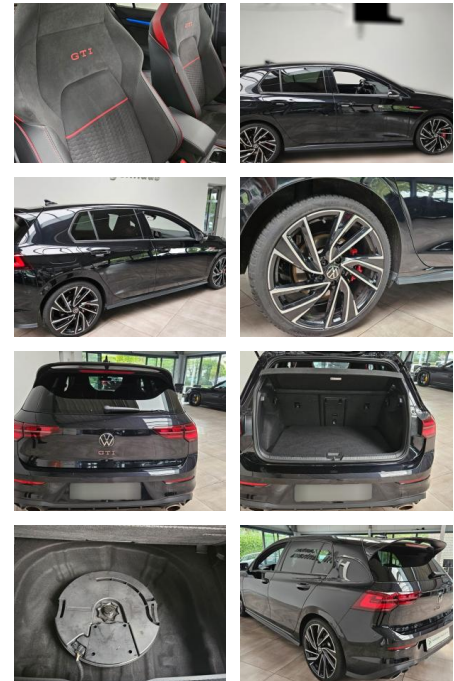

Volkswagen Golf 8 GTI Clubsport Matrix-LED

AH78-3760 **Angebotsnr.:**

Erstzulassung:	Kilometer:	Farbe:	Leistung:	Kraftstoffart:
17.09.2023	14.617	Diverse	221 kW / 300 PS	Benzin

PREIS
35.900 €

FINANZIERUNGSBEISPIEL
 Laufzeit: 72 Monate Anzahlung: 25 %
 Basis-Finanzierung:* Mtl. Rate:
 Zielraten-Finanzierung:** **285 €**