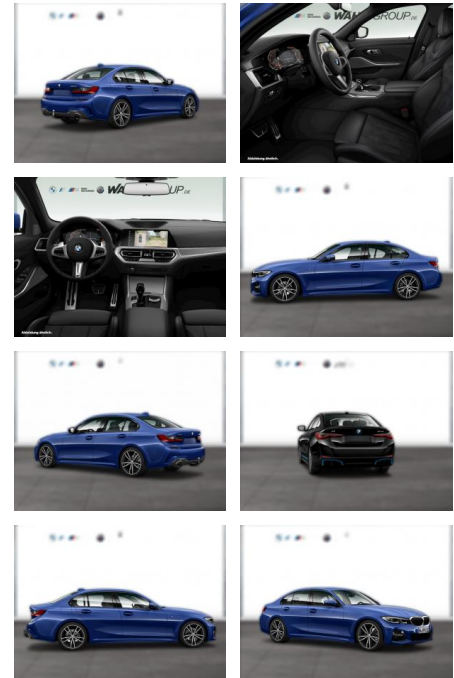

BMW 320d xDrive M Sport AHK Navi LED

WG09-203004 Angebotsnr.:

Erstzulassung:	Kilometer:	Farbe:	Leistung:	Kraftstoffart:
01.04.2019	89.933	Blau	140 kW / 190 PS	Diesel

PREIS	FINANZIERUNGSBEISPIEL	
32.290 €	Laufzeit: 72 Monate	Anzahlung: 25 %
	Basis-Finanzierung:**	Mtl. Rate:
	Zielraten-Finanzierung:**	256 €