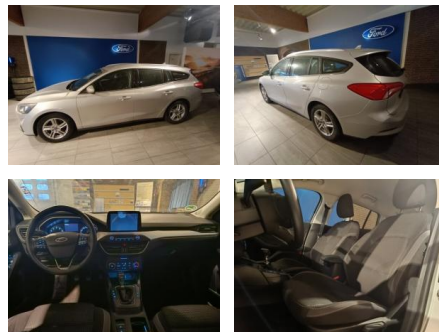

## Ford Focus COOL & CONNECT NAVI / PDC / GJR /

AH32-PLE1814Angebotsnr.:

Erstzulassung:	Kilometer:	Farbe:	Leistung:	Kraftstoffart:
01.03.2021	42.200	Silber	92 kW / 125 PS	Benzin

**PREIS**  
**17.160 €**

### Multimedia

- Radio
- Navigation mit Bildschirm
- MP3 Anschluss
- Bluetooth

### Interieur

- Multifunktionslenkrad
- Sportsitze
- el. Fensterheber
- Sitzheizung