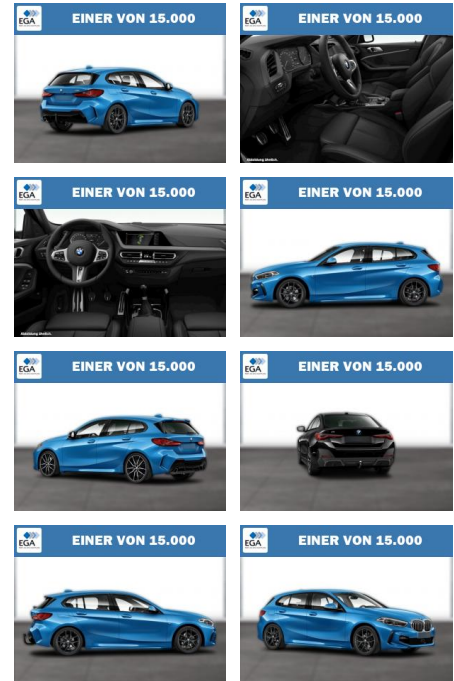

BMW 118i M Sport Navi LED Comfort SHZ PDC

WG08-230465 Angebotsnr.:

Erstzulassung:	Kilometer:	Farbe:	Leistung:	Kraftstoffart:
01.09.2020	56.044	Blau	103 kW / 140 PS	Benzin

PREIS	FINANZIERUNGSBEISPIEL	
25.810 €	Laufzeit: 72 Monate Anzahlung: 25 % Basis-Finanzierung:* Mtl. Rate: Zielraten-Finanzierung:** 205 €	* Basisfinanzierung: Anzahlung: 6.453 Euro, Laufzeit: 72 Monate, Nettodarlehen: 19.358 Euro, Gesamtbetrag: 29.870 Euro, Zinssätze: 6.78% Sollz. (gebunden), 6.99% eff. ** Zielratenfinanzierung: Anzahlung: 6.453 Euro, Laufzeit: 72 Monate, Nettodarlehen: 19.358 Euro, Zielrate: 12.905 Euro, Gesamtbetrag: 31.448 Euro, Zinssätze: 6.78% Sollz. (gebunden), 6.99% eff., Vermittlung für: Santander Consumer Bank Repräsentatives Beispiel gem. § 17 Abs. 4 PAngV. Diese Finanzierungsangebote sind Beispiele. Gerne ermitteln wir für Sie Ihr individuelles Angebot.