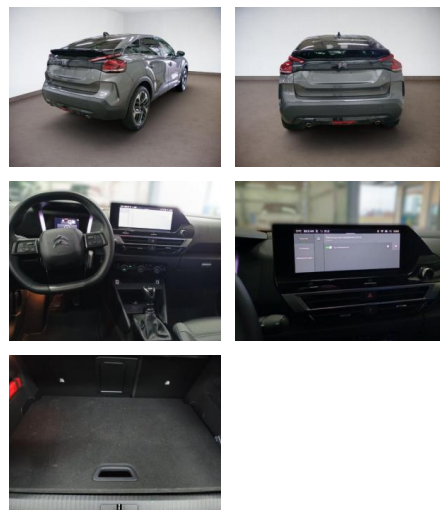

## Citroën C4 Shine 1.2 PureTech130 Navi

AH32-PE05730 **Angebotsnr.:**

Erstzulassung:	Kilometer:	Farbe:	Leistung:	Kraftstoffart:
01.09.2023	19.989	Grau	96 kW / 131 PS	Benzin

**PREIS**  
**19.730 €**

### Multimedia

- Radio
- Navigation mit Bildschirm
- MP3 Anschluss
- Head UP Display