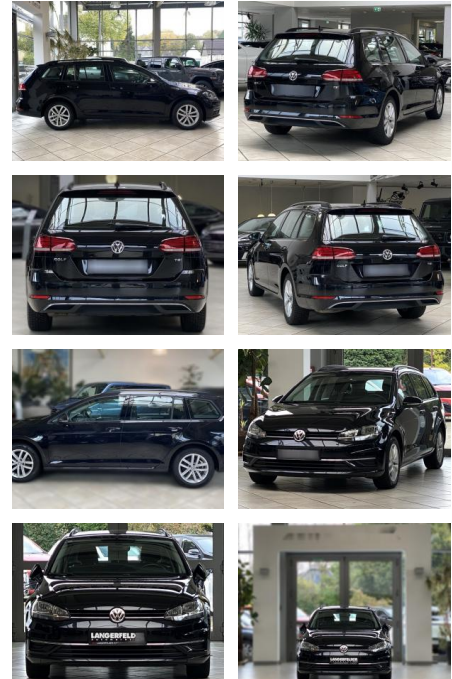

## Volkswagen Golf Variant VII 1.4 TSI BMT

LA05-26-54824Angebotsnr.:

VERKAUFT

**Erstzulassung:** 08.11.2017    **Kilometer:** 86.122    **Farbe:**    **Leistung:** 92 kW / 125 PS    **Kraftstoffart:** Benzin