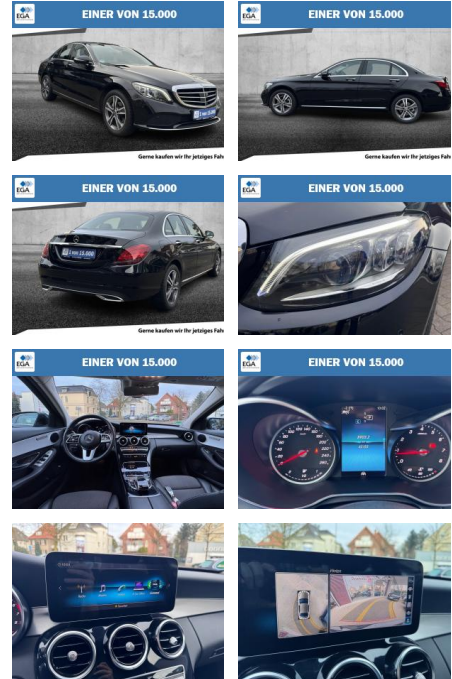

Ihr Ansprechpartner

Herr Mario Harms
 E-Mail: m.harms@autopark-henseleit.de
 Telefon: 04451 9609812

Autopark Henseleit GmbH
 Am Tennisplatz 6 - 26316 Varel - Tel.: 04451 / 960980

Mercedes-Benz C 180 Exclusive 360° Kamera/ Comm...

AH01-R481193Angebotsnr.:

EINER VON 15.000

Gerne kaufen wir Ihr jetziges Fah

Erstzulassung:	Kilometer:	Farbe:	Leistung:	Kraftstoffart:
24.01.2019	62.500	Schwarz	115 kW / 156 PS	Benzin

PREIS	FINANZIERUNGSBEISPIEL	
25.920 €	Laufzeit: 72 Monate	Anzahlung: 25 %
	Basis-Finanzierung:**	Mtl. Rate: 206 €
	Zielraten-Finanzierung:**	