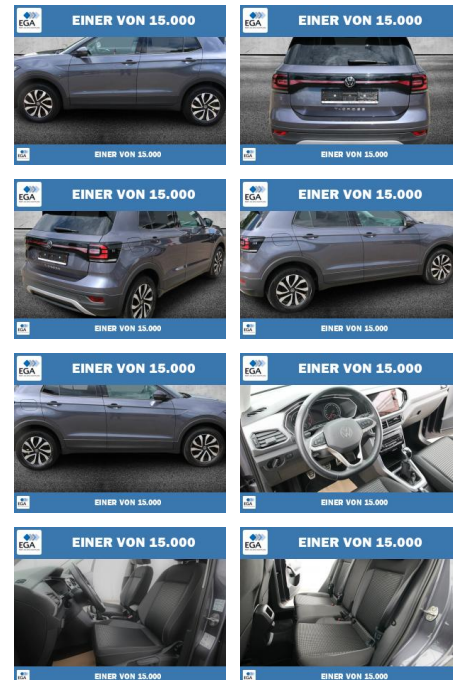

## Volkswagen T-Cross TSI OPF Active NAVI

PW01-83368-17 Angebotsnr.:

**Erstzulassung:** 01.05.2022    **Kilometer:** 66.349    **Farbe:** Grau    **Leistung:** 70 kW / 95 PS    **Kraftstoffart:** Benzin