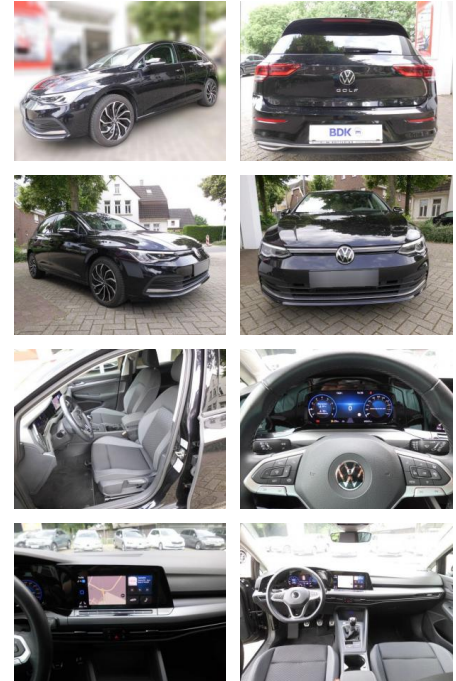

Volkswagen Golf 8 Active 1.5

AS86-Willems **2024** Anz.:

Erstzulassung:	Kilometer:	Farbe:	Leistung:	Kraftstoffart:
10.01.2022	49.251		96 kW / 131 PS	Benzin

PREIS 21.500 €	FINANZIERUNGSBEISPIEL		* Basisfinanzierung: Anzahlung: 5.375 Euro, Laufzeit: 72 Monate, Nettodarlehen: 16.125 Euro, Gesamtbetrag: 24.881 Euro, Zinssätze: 6,78% Sollz. (gebunden), 6,99% eff. ** Zielratenfinanzierung: Anzahlung: 5.375 Euro, Laufzeit: 72 Monate, Nettodarlehen: 16.125 Euro, Zielrate: 10.750 Euro, Gesamtbetrag: 26.196 Euro, Zinssätze: 6,78% Sollz. (gebunden), 6,99% eff., Vermittlung für: Santander Consumer Bank Repräsentatives Beispiel gem. § 17 Abs. 4 PAngV. Diese Finanzierungsangebote sind Beispiele. Gerne ermitteln wir für Sie Ihr individuelles Angebot.
	Laufzeit: 72 Monate	Anzahlung: 25 %	
	Basis-Finanzierung:*	Mtl. Rate:	
	Zielraten-Finanzierung:**	171 €	

Ausstattung

Sicherheit

- Müdigkeitswarnsystem
- Notbremsassistent
- Notrufsystem
- Reifendruckkontrollsystem
- Spurhalteassistent

Multimedia

- Soundsystem
- USB
- Verkehrszeichenerkennung
- Sprachsteuerung
- Touchscreen

- Klimaanlage Climatronic 3-Zonen inkl. Fondbedienung
- Lautsprecher (7 vorn und hinten)
- LM-Felgen 7
- 5x17 (Ventura
- schwarz glanzgedreht)
- Perleffekt-Lackierung
- Raucher-Paket
- Seitenscheiben hinten und Heckscheibe abgedunkelt
- ***Weitere**
- **Ausstattung: 3-Punkt-Sicherheitsgurt hinten mitte**
- Airbag Fahrer-/Beifahrerseite
- Beifahrerairbag abschaltbar
- Antennen-Diversity
- Ausstattung Comfortline / Life / Business
- Ausstattung Life
- Automatische Fahrlichtschaltung (ALS)