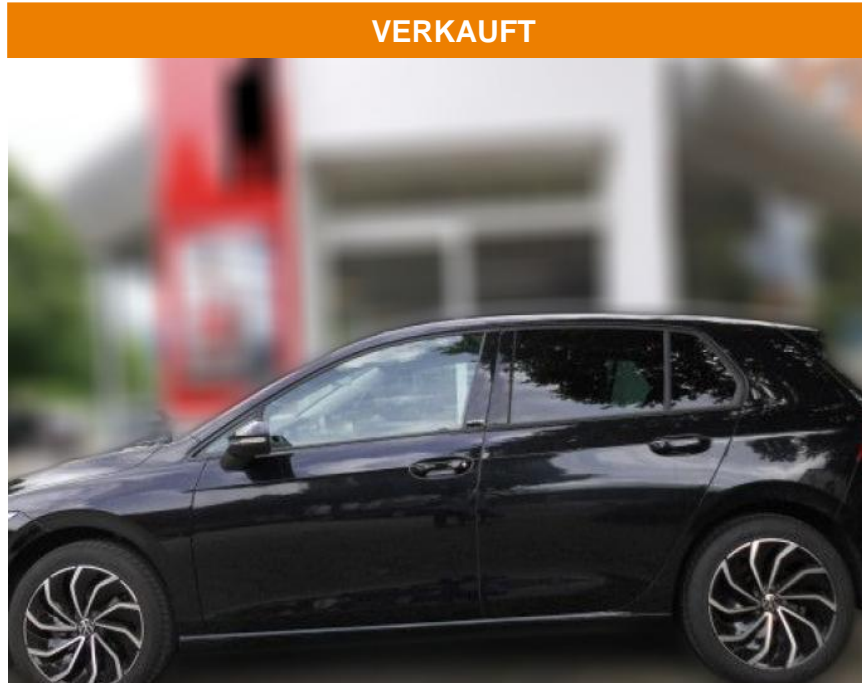

Volkswagen Golf 8 Active 1.5

AS86-Willems **2024** Anz.:

Erstzulassung:	Kilometer:	Farbe:	Leistung:	Kraftstoffart:
10.01.2022	49.251		96 kW / 131 PS	Benzin

PREIS 21.500 €	FINANZIERUNGSBEISPIEL		* Basisfinanzierung: Anzahlung: 5.375 Euro, Laufzeit: 72 Monate, Nettodarlehen: 16.125 Euro, Gesamtbetrag: 24.881 Euro, Zinssätze: 6,78% Sollz. (gebunden), 6,99% eff. ** Zielratenfinanzierung: Anzahlung: 5.375 Euro, Laufzeit: 72 Monate, Nettodarlehen: 16.125 Euro, Zielrate: 10.750 Euro, Gesamtbetrag: 26.196 Euro, Zinssätze: 6,78% Sollz. (gebunden), 6,99% eff., Vermittlung für: Santander Consumer Bank Repräsentatives Beispiel gem. § 17 Abs. 4 PAngV. Diese Finanzierungsangebote sind Beispiele. Gerne ermitteln wir für Sie Ihr individuelles Angebot.
	Laufzeit: 72 Monate	Anzahlung: 25 %	
	Basis-Finanzierung:*	Mtl. Rate:	
	Zielraten-Finanzierung:**	171 €	