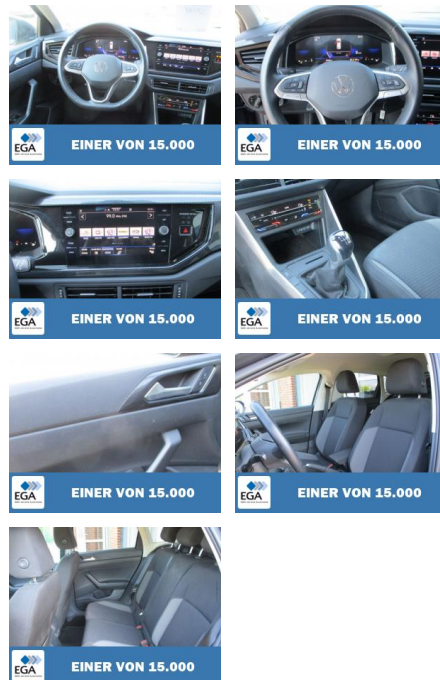

Volkswagen Taigo 1.0 TSI Life LED ACC

KB00-11703 **Angebotsnr.:**

EINER VON 15.000

Erstzulassung:	Kilometer:	Farbe:	Leistung:	Kraftstoffart:
10.06.2023	9.615		81 kW / 110 PS	Benzin

PREIS	FINANZIERUNGSBEISPIEL	
20.210 €	Laufzeit: 72 Monate Anzahlung: 25 % Basis-Finanzierung:* Mtl. Rate: Zielraten-Finanzierung:** 1.160 €	* Basisfinanzierung: Anzahlung: 5.053 Euro, Laufzeit: 72 Monate, Nettodarlehen: 15.158 Euro, Gesamtbetrag: 23.389 Euro, Zinssätze: 6,78% Sollz. (gebunden), 6,99% eff. ** Zielratenfinanzierung: Anzahlung: 5.053 Euro, Laufzeit: 72 Monate, Nettodarlehen: 15.158 Euro, Zielrate: 10.105 Euro, Gesamtbetrag: 24.625 Euro, Zinssätze: 6,78% Sollz. (gebunden), 6,99% eff., Vermittlung für: Santander Consumer Bank Repräsentatives Beispiel gem. § 17 Abs. 4 PAngV. Diese Finanzierungsangebote sind Beispiele. Gerne ermitteln wir für Sie Ihr individuelles Angebot.

Ausstattung

Sicherheit

- Notbremsassistent
- Reifendruckkontrollsystem
- Spurhalteassistent

Multimedia

- USB
- Touchscreen

Komfort

- Berganfahrassistent
- Lederlenkrad
- Lordosenstütze

Weiteres

- heiz- und anklappbar mit Spiegelabsenkung * Außenspiegel mit Umfeldleuchte und Projektionsfunktion * Außenspiegel Wagenfarbe *
- Bluetooth-Schnittstelle für Mobiltelefon * Chrom-Paket (1) * Dachhimmel Stoff
- grau * Dachreling * Digital Cockpit (Instrumentenanzeige Digital) *
- Einparkhilfe vorn und hinten * Elektron. Stabilitäts-Programm (ESP)
- Bremsassistent
- ASR/ABS
- EDS
- Anhängerstabilisierung
- MSR * Fahrerassistenz-System: Berganfahr-Assistent *
- Fahrerassistenz-System: Fußgängererkennung *
- Fahrerassistenz-System: Müdigkeitserkennungs-Sensor *