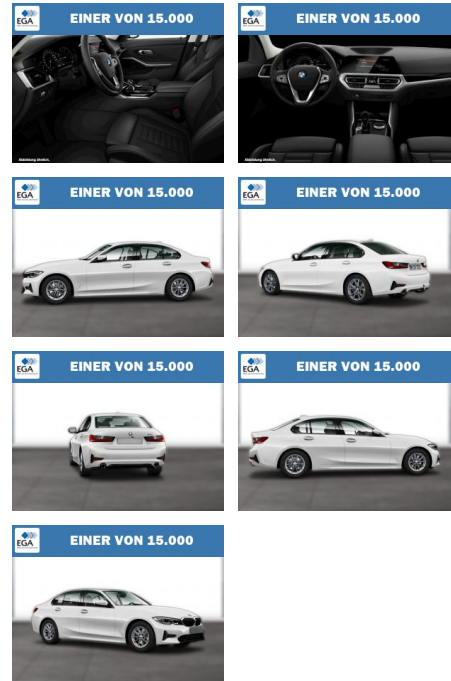

## BMW 320d Sport Line Glasdach ACC Navi LED

WG08-210098 Angebotsnr.:

Erstzulassung:	Kilometer:	Farbe:	Leistung:	Kraftstoffart:
01.09.2020	66.680	Weiß	140 kW / 190 PS	Diesel

PREIS	FINANZIERUNGSBEISPIEL	
<b>29.930 €</b>	Laufzeit: 72 Monate      Anzahlung: 25 % Basis-Finanzierung:*      Mtl. Rate: Zielraten-Finanzierung:** <b>238 €</b>	* Basisfinanzierung: Anzahlung: 7.483 Euro, Laufzeit: 72 Monate, Nettodarlehen: 22.448 Euro, Gesamtbetrag: 34.638 Euro, Zinssätze: 6,78% Sollz. (gebunden), 6,99% eff. ** Zielratenfinanzierung: Anzahlung: 7.483 Euro, Laufzeit: 72 Monate, Nettodarlehen: 22.448 Euro, Zielrate: 14.965 Euro, Gesamtbetrag: 36.468 Euro, Zinssätze: 6,78% Sollz. (gebunden), 6,99% eff., Vermittlung für: Santander Consumer Bank Repräsentatives Beispiel gem. § 17 Abs. 4 PAngV. Diese Finanzierungsangebote sind Beispiele. Gerne ermitteln wir für Sie Ihr individuelles Angebot.