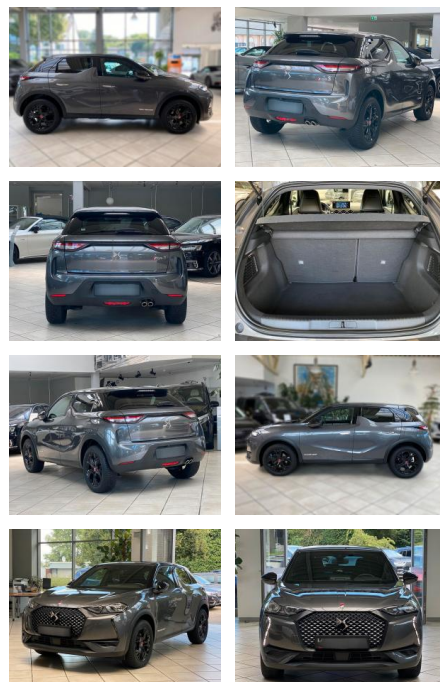

DS Automobiles DS3 Crossback Performance

LA05-4-137559Angebotsnr.:

| Erstzulassung: | Kilometer: | Farbe: | Leistung: | Kraftstoffart: |
|----------------|------------|--------|----------------|----------------|
| 10.07.2020 | 56.462 | | 96 kW / 131 PS | Benzin |