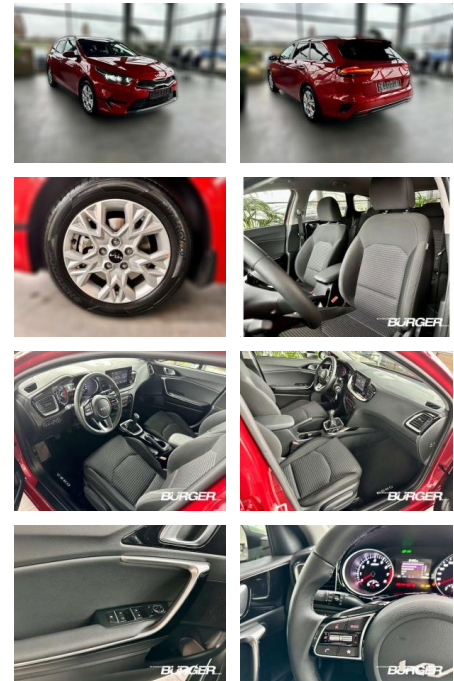

Kia Ceed SW / cee'd SW 1.5 Voil LED AHK

CB01-PL15025Angebotsnr.:

Erstzulassung:	Kilometer:	Farbe:	Leistung:	Kraftstoffart:
01.04.2023	36.340	Rot	118 kW / 160 PS	Benzin

PREIS
23.830 €

FINANZIERUNGSBEISPIEL
Laufzeit: 72 Monate Anzahlung: 25 %
Basis-Finanzierung:* Mtl. Rate:
Zielraten-Finanzierung:** **1189 €**