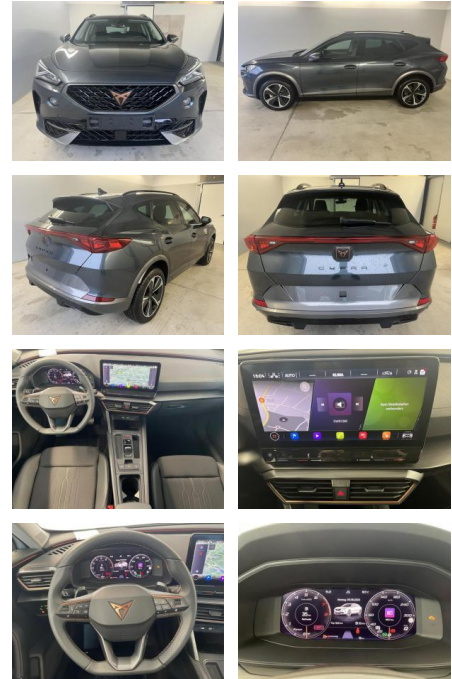

AD32-28492 **Angebotsnr.:**

Erstzulassung:	Kilometer:	Farbe:	Leistung:	Kraftstoffart:
01.03.2023	2.500	Grau	110 kW / 150 PS	Benzin

PREIS
35.270 €

FINANZIERUNGSBEISPIEL

Laufzeit: 72 Monate Anzahlung: 25 %
Basis-Finanzierung:* Mtl. Rate:
Zielraten-Finanzierung:** **280 €**

Multimedia

- Radio
- Navigation mit Bildschirm
- Bluetooth

Komfort

- Zentralverriegelung
- Bordcomputer

Interieur

- Multifunktionslenkrad
- Sportsitze
- el. Fensterheber
- Sitzheizung

Exterieur

- Leichtmetallfelgen
- metallic
- Nebelscheinwerfer
- Dachreling