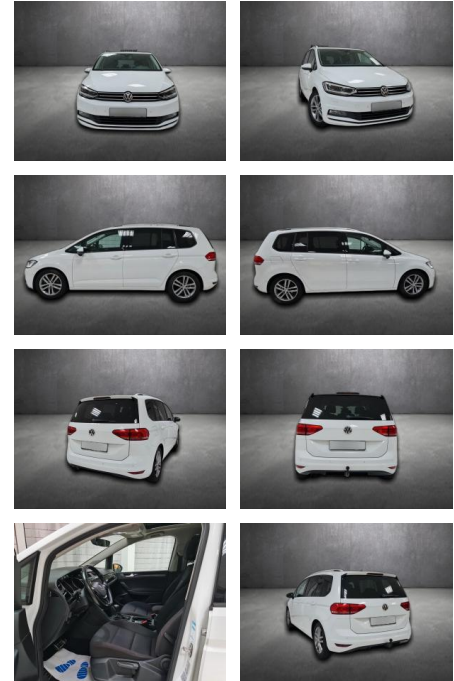

Volkswagen Touran Sound BMT, unfallfrei,

AH90-18810-154 Angebotsnr.:

VERKAUFT

Erstzulassung: 10.10.2017 **Kilometer:** 98.227 **Farbe:** **Leistung:** 110 kW / 150 PS **Kraftstoffart:** Benzin

PREIS
21.990 €