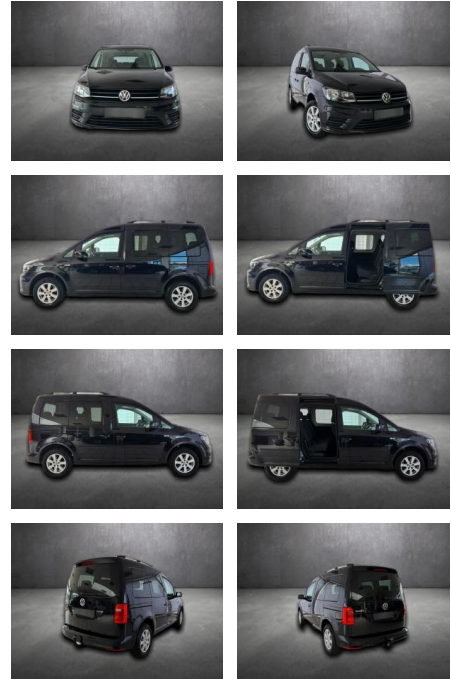

AH90-00404-145 Angebotsnr.:

Erstzulassung:	Kilometer:	Farbe:	Leistung:	Kraftstoffart:
10.06.2019	79.737		75 kW / 102 PS	Diesel

PREIS
20.950 €

FINANZIERUNGSBEISPIEL

Laufzeit: 72 Monate Anzahlung: 25 %
Basis-Finanzierung:* Mtl. Rate:
Zielraten-Finanzierung:** **166 €**