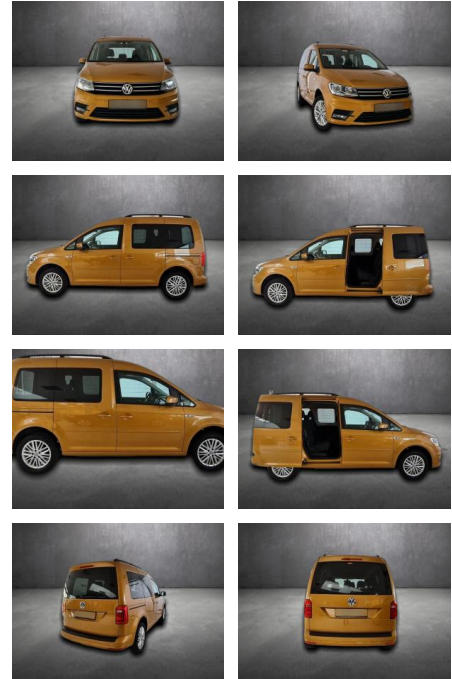

AH90-20168-157 Angebotsnr.:

Erstzulassung:	Kilometer:	Farbe:	Leistung:	Kraftstoffart:
10.09.2017	88.735		92 kW / 125 PS	Benzin

PREIS
21.990 €

FINANZIERUNGSBEISPIEL

Laufzeit: 72 Monate Anzahlung: 25 %
Basis-Finanzierung:* Mtl. Rate:
Zielraten-Finanzierung:** **175 €**