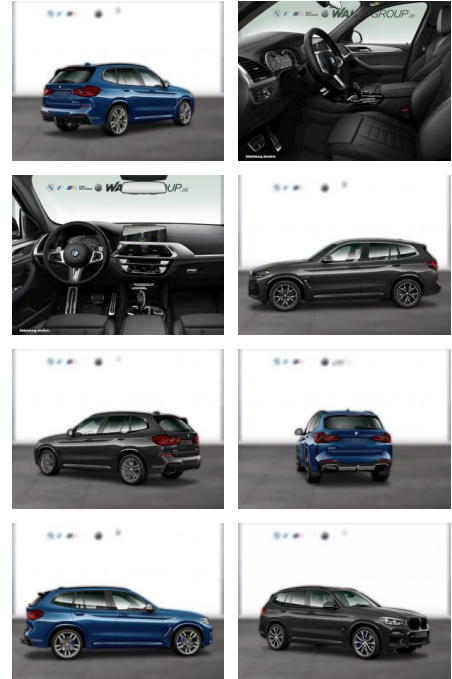

## BMW X3 xDrive20d M SPORT PANO HUD ALARM

WG05-262022 Angebotsnr.:

Erstzulassung:	Kilometer:	Farbe:	Leistung:	Kraftstoffart:
01.10.2021	50.400	Grau	140 kW / 190 PS	Diesel

**PREIS**  
**44.350 €**

**FINANZIERUNGSBEISPIEL**  
 Laufzeit: 72 Monate      Anzahlung: 25 %  
 Basis-Finanzierung:\*      Mtl. Rate:  
 Zielraten-Finanzierung:\*\* **352 €**