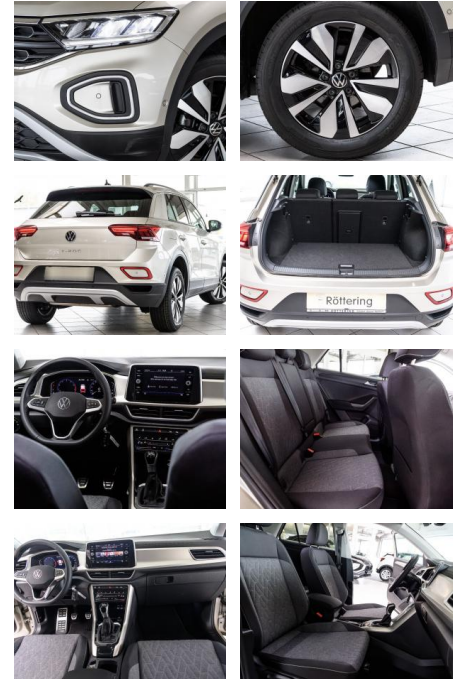

## Volkswagen T-Roc 1.0 TSI "Move" +LED+KAMERA

AS86-gws 235 ~~AZ86~~ Az86snr.:

Erstzulassung:	Kilometer:	Farbe:	Leistung:	Kraftstoffart:
11.02.2023	20.800		81 kW / 110 PS	Benzin

**PREIS**  
**22.730 €**