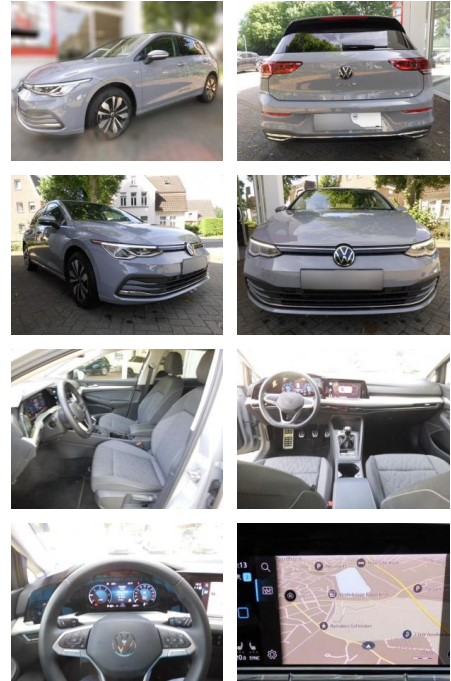

Volkswagen Golf 8 Move 2.0

AS86-gws 234 ~~14980,-~~ **10680,-** Kauf: Uetrecht

Erstzulassung:	Kilometer:	Farbe:	Leistung:	Kraftstoffart:
12.09.2023	25.000		85 kW / 116 PS	Diesel

PREIS	FINANZIERUNGSBEISPIEL	
24.430 €	Laufzeit: 72 Monate Anzahlung: 25 % Basis-Finanzierung:* Mtl. Rate: Zielraten-Finanzierung:** 194 €	* Basisfinanzierung: Anzahlung: 6.108 Euro, Laufzeit: 72 Monate, Nettodarlehen: 18.323 Euro, Gesamtbetrag: 28.273 Euro, Zinssätze: 6,78% Sollz. (gebunden), 6,99% eff. ** Zielratenfinanzierung: Anzahlung: 6.108 Euro, Laufzeit: 72 Monate, Nettodarlehen: 18.323 Euro, Zielrate: 12.215 Euro, Gesamtbetrag: 29.767 Euro, Zinssätze: 6,78% Sollz. (gebunden), 6,99% eff., Vermittlung für: Santander Consumer Bank Repräsentatives Beispiel gem. § 17 Abs. 4 PAngV. Diese Finanzierungsangebote sind Beispiele. Gerne ermitteln wir für Sie Ihr individuelles Angebot.

Ausstattung

Sicherheit

- Müdigkeitswarnsystem
- Notbremsassistent
- Notrufsystem
- Reifendruckkontrollsystem
- Spurhalteassistent

Multimedia

- Soundsystem
- USB
- Verkehrszeichenerkennung
- Sprachsteuerung
- Touchscreen

- Raucher-Paket
- Sicherheitsgurte vorn mit Gurtstraffer und Endbeschlagstraffer
- höhenverstellbar
- Sonderlackierung Mondsteingrau uni
- Sprachsteuerungs-System
- *Weitere Ausstattung: 3-Punkt-Sicherheitsgurt
- Airbag Fahrer-/Beifahrerseite
- Beifahrerairbag abschaltbar
- Ambiente-Beleuchtung (30 Farben)
- Antennen-Diversity
- Ausstattung Comfortline / Life / Business
- Ausstattung Life
- Automatische Fahrlichtschaltung (ALS) mit Leaving Home / Coming-Home-Lichtfunktion
- Außenspiegel elektr. verstell- und heizbar