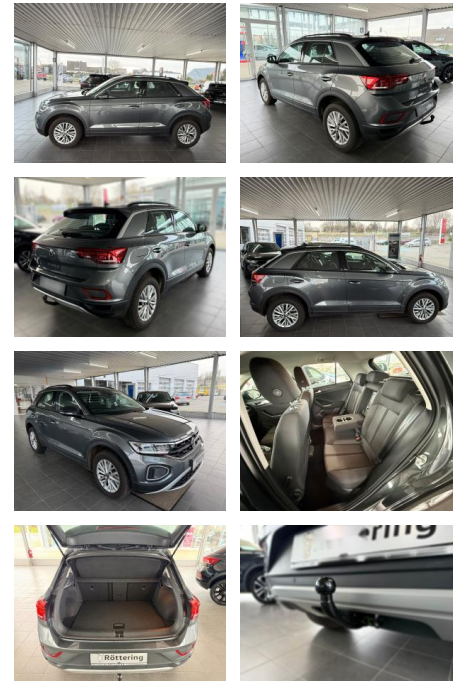

## Volkswagen T-Roc Life DSG +AHK +LED +NAVI

AS86-FELDH Original-AN HESSELING

**VERKAUFT**

**Erstzulassung:** 13.05.2023    **Kilometer:** 20.000    **Farbe:**    **Leistung:** 110 kW / 150 PS    **Kraftstoffart:** Benzin