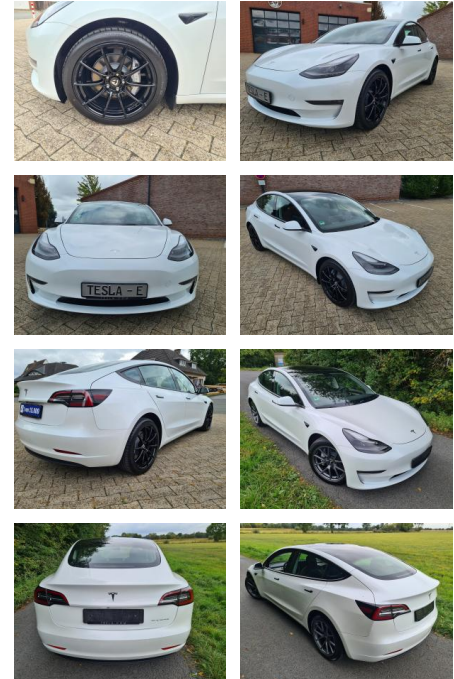

SG03-M3 LR 1Angebotnr.:

Erstzulassung:	Kilometer:	Farbe:	Leistung:	Kraftstoffart:
14.11.2022	24.500	Weiß	366 kW / 498 PS	Elektro

PREIS
37.140 €

FINANZIERUNGSBEISPIEL

Laufzeit: 72 Monate Anzahlung: 25 %
Basis-Finanzierung:* Mtl. Rate:
Zielraten-Finanzierung:** **295 €**