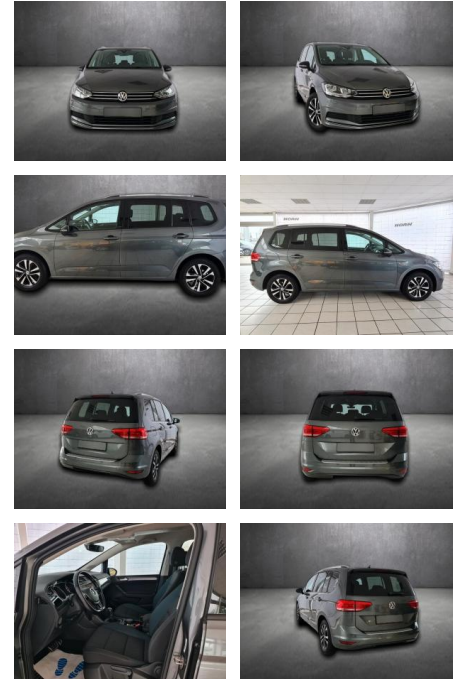

## Volkswagen Touran IQ.DRIVE, 7 Sitzter, Navi, IQ

AH90-91347-150 **Angebotsnr.:**

**Erstzulassung:** 13.08.2019    **Kilometer:** 53.925    **Farbe:**    **Leistung:** 110 kW / 150 PS    **Kraftstoffart:** Benzin