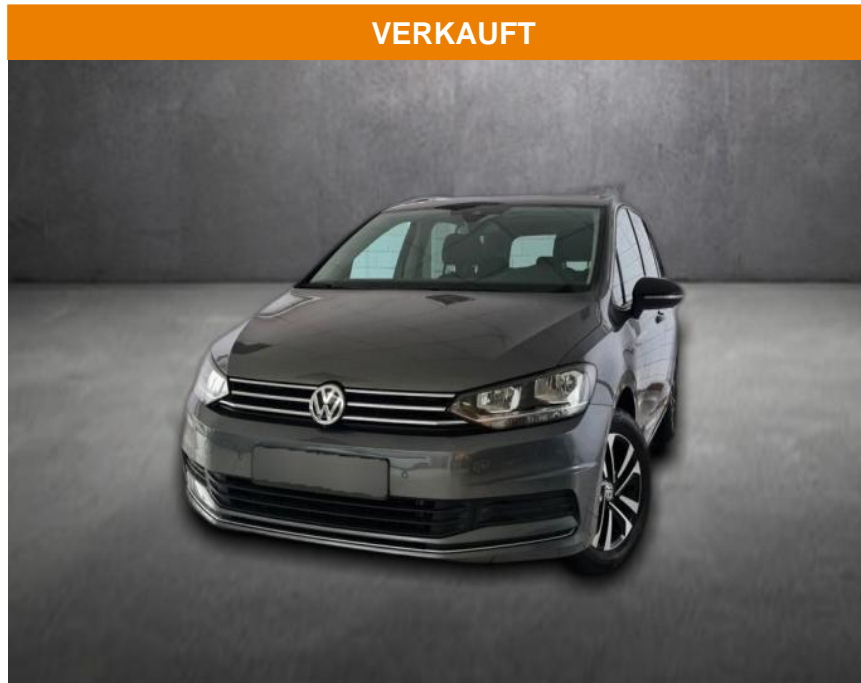

## Volkswagen Touran IQ.DRIVE, 7 Sitzter, Navi, IQ

AH90-91347-150 **Angebotsnr.:**

**Erstzulassung:** 13.08.2019    **Kilometer:** 53.925    **Farbe:**    **Leistung:** 110 kW / 150 PS    **Kraftstoffart:** Benzin