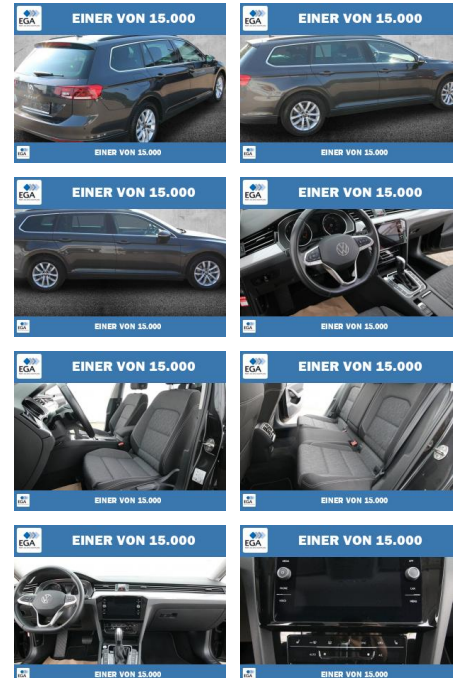

Volkswagen Passat Variant 1.5 TSI DSG Business L...

PW01-51614-07Angebotnr.:

Erstzulassung:	Kilometer:	Farbe:	Leistung:	Kraftstoffart:
01.03.2023	58.585	Grau	110 kW / 150 PS	Benzin

PREIS
27.570 €

FINANZIERUNGSBEISPIEL
Laufzeit: 72 Monate Anzahlung: 25 %
Basis-Finanzierung:* Mtl. Rate:
Zielraten-Finanzierung:** **219 €**