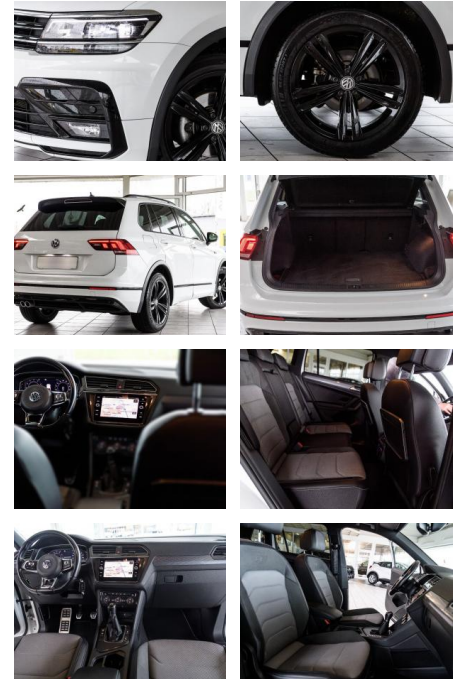

Volkswagen Tiguan R-Line BLACK +VIRTUAL+ACC+NAVI

AS86-Buth20AZ6 Angebotsnr.:

Erstzulassung:	Kilometer:	Farbe:	Leistung:	Kraftstoffart:
15.01.2020	65.000		110 kW / 150 PS	Benzin

PREIS
30.520 €

FINANZIERUNGSBEISPIEL
 Laufzeit: 72 Monate Anzahlung: 25 %
 Basis-Finanzierung:* Mtl. Rate:
 Zielraten-Finanzierung:** **242 €**

- MP3
- Bluetooth)
- Fahrassistenten-System: Autom. Distanzregelung (ACC) mit Umfeldbeobachtungssystem (Front assist bis 210 km/h)
- Gepäckraumboden höhenverstellbar
- Klimaanlage Climatronic 3-Zonen
- LM-Felgen 8
- 5x19 (Sebring schwarz)
- Navigationsmodul Discover Media (für Audiosystem)
- R-Line-Paket Exterieur Black Style
- Reifen-Reparaturkit (Tire Mobility Set)
- Reifendruck-Kontrollsystem
- Sonderlackierung Pure-White
- ***Weitere Ausstattung: 3-Punkt-Sicherheitsgurt hinten mitte**
- Ablagefach am Dachhimmel