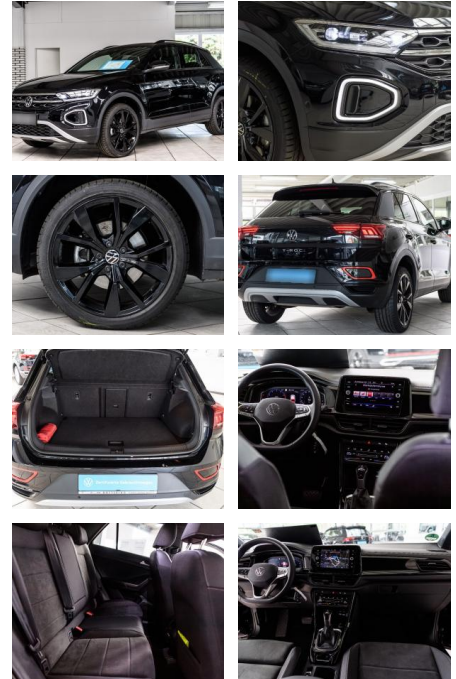

AS86-"OCH" 24062022 DB

VERKAUFT

Erstzulassung: 15.11.2023 **Kilometer:** 6.913 **Farbe:** **Leistung:** 110 kW / 150 PS **Kraftstoffart:** Benzin

PREIS
33.110 €

FINANZIERUNGSBEISPIEL
Laufzeit: 72 Monate Anzahlung: 25 %
Basis-Finanzierung:* Mtl. Rate:
Zielraten-Finanzierung:** **263 €**