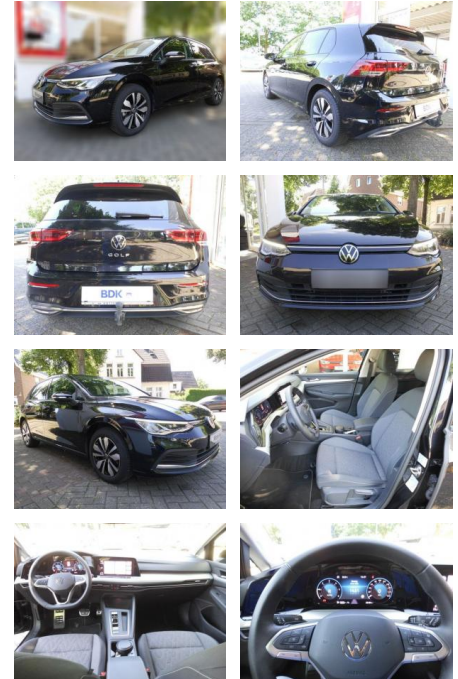

AS86-gws 286 ~~1000~~ **1000** €

Erstzulassung:	Kilometer:	Farbe:	Leistung:	Kraftstoffart:
15.01.2024	25.000		110 kW / 150 PS	Diesel

PREIS
29.940 €

FINANZIERUNGSBEISPIEL

Laufzeit: 72 Monate Anzahlung: 25 %
Basis-Finanzierung:* Mtl. Rate:
Zielraten-Finanzierung:** **238 €**