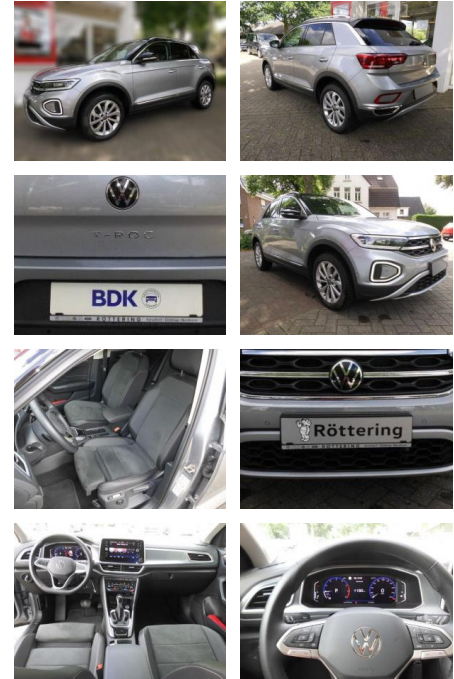

Volkswagen T-Roc Style 1.5

AS86-gws 279 ~~1068~~ 1068snr.:

Erstzulassung:	Kilometer:	Farbe:	Leistung:	Kraftstoffart:
15.12.2023	24.154		110 kW / 150 PS	Benzin

PREIS
30.150 €

FINANZIERUNGSBEISPIEL

Laufzeit: 72 Monate Anzahlung: 25 %
Basis-Finanzierung:* Mtl. Rate:
Zielraten-Finanzierung:** **239 €**