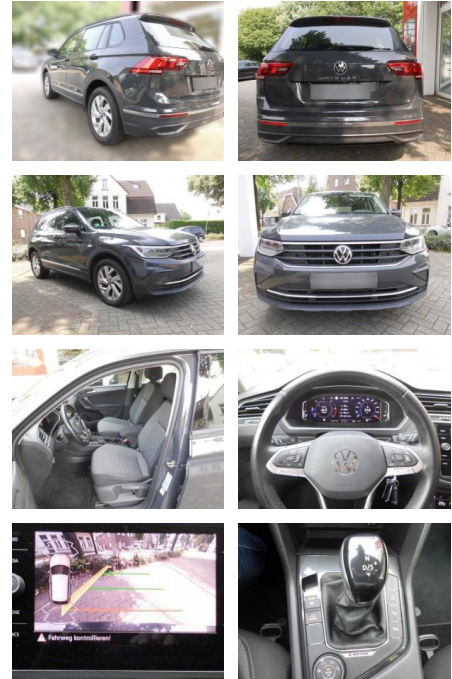

## Volkswagen Tiguan 2.0 TDI

AS86-VT1 262 ~~10480~~ **10480** €

Erstzulassung:	Kilometer:	Farbe:	Leistung:	Kraftstoffart:
15.01.2021	52.937		110 kW / 150 PS	Diesel

**PREIS**  
**30.460 €**