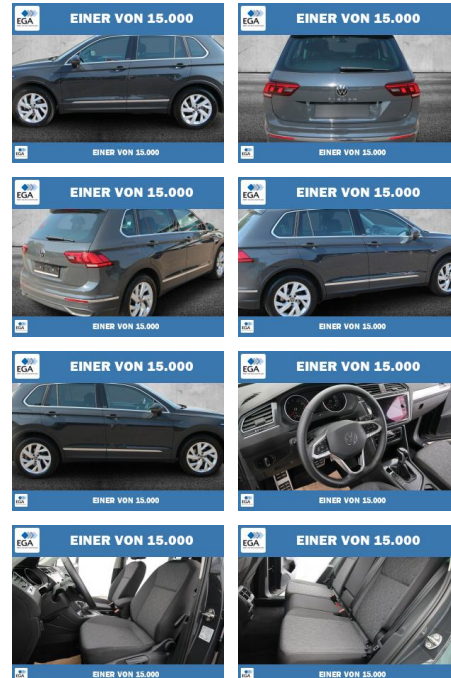

## Volkswagen Tiguan 1.5 TSI 7-DSG Move LED+KAMERA

PW01-57331-07 Angebotsnr.:

Erstzulassung:	Kilometer:	Farbe:	Leistung:	Kraftstoffart:
01.03.2023	47.998	Grau	110 kW / 150 PS	Benzin

PREIS	FINANZIERUNGSBEISPIEL	
<b>31.280 €</b>	Laufzeit: 72 Monate	Anzahlung: 25 %
	Basis-Finanzierung:**	Mtl. Rate: <b>248 €</b>
	Zielraten-Finanzierung:**	