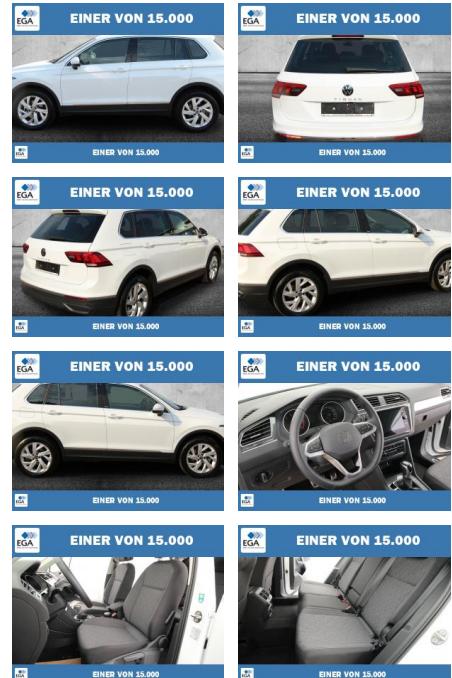

## Volkswagen Tiguan 1.5 TSI 7-DSG Move LED+KAMERA

PW01-52437-1 **Angebotsnr.:**

Erstzulassung:	Kilometer:	Farbe:	Leistung:	Kraftstoffart:
01.03.2023	46.502	Weiß	110 kW / 150 PS	Benzin

PREIS	FINANZIERUNGSBEISPIEL
<b>31.280 €</b>	Laufzeit: 72 Monate      Anzahlung: 25 % Basis-Finanzierung:*      Mtl. Rate: Zielraten-Finanzierung:** <b>248 €</b>