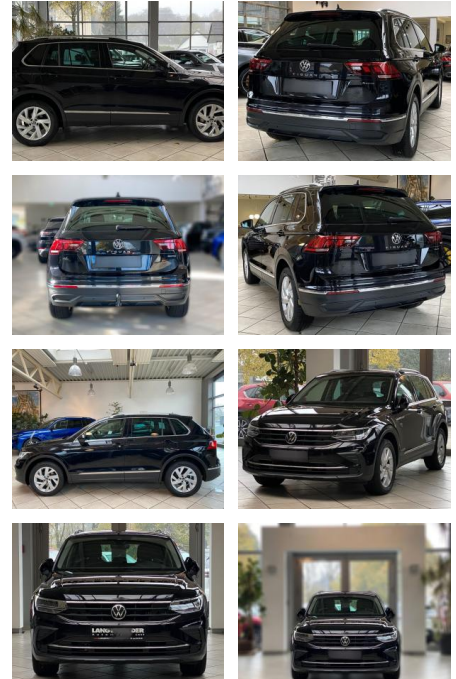

## Volkswagen Tiguan 2.0 TDI Life

LA05-185-002144gebotsnr.:

Erstzulassung:	Kilometer:	Farbe:	Leistung:	Kraftstoffart:
15.10.2020	69.963	Diverse	110 kW / 150 PS	Diesel

**PREIS**  
**29.530 €**