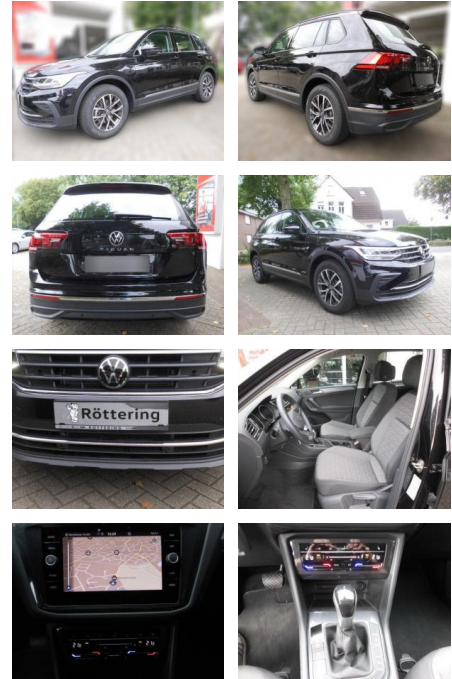

## Volkswagen Tiguan 1.5 TSI

AS86-gws 333 ~~W000000000~~W000000000

Erstzulassung:	Kilometer:	Farbe:	Leistung:	Kraftstoffart:
16.01.2024	10.000		110 kW / 150 PS	Benzin

**PREIS**  
**35.090 €**