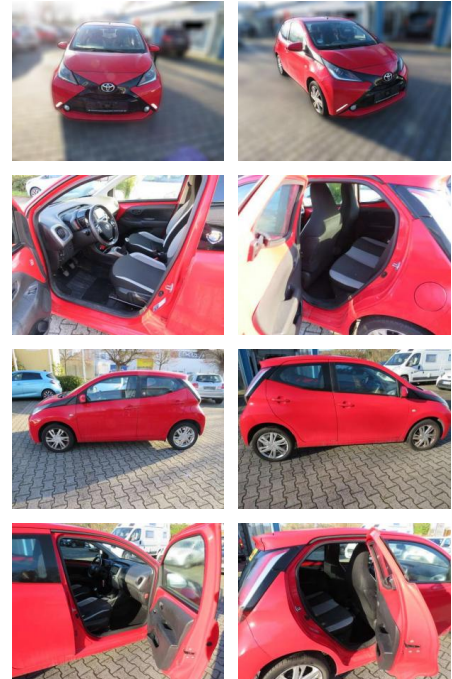

Erstzulassung:	Kilometer:	Farbe:	Leistung:	Kraftstoffart:
01.12.2014	65.000	Rot	51 kW / 69 PS	Benzin

PREIS
8.410 €

FINANZIERUNGSBEISPIEL

Laufzeit: 72 Monate Anzahlung: 25 %
Basis-Finanzierung:* Mtl. Rate:
Zielraten-Finanzierung:** Mtl. Rate: **67 €**