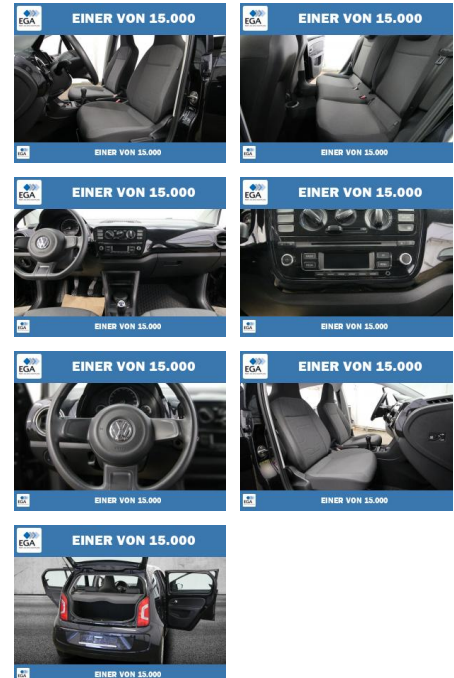

Volkswagen up! 1.0 move Cool&Sound-Paket

PW01-18629-193 Angebotsnr.:

Erstzulassung:	Kilometer:	Farbe:	Leistung:	Kraftstoffart:
01.02.2013	85.698	Schwarz	44 kW / 60 PS	Benzin

PREIS	FINANZIERUNGSBEISPIEL
7.540 €	Laufzeit: 72 Monate Anzahlung: 25 % Basis-Finanzierung:* Mtl. Rate: Zielraten-Finanzierung:** Mtl. Rate: 60 €