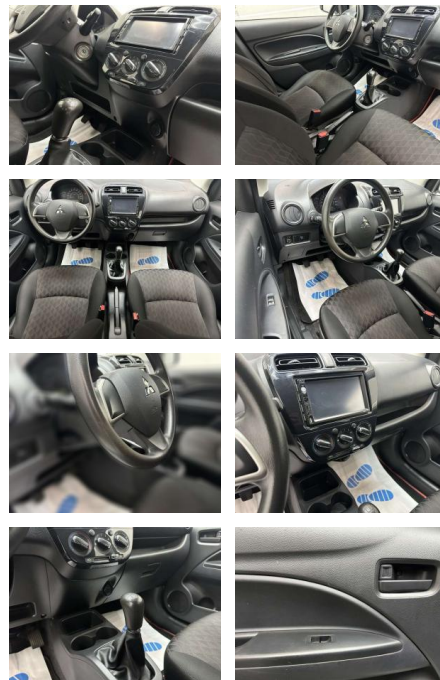

Mitsubishi Space Star Basis "WENIG KM-CD-USB-AUX..."

AC15-117

Angebotsnr.:

Erstzulassung:	Kilometer:	Farbe:	Leistung:	Kraftstoffart:
01.09.2020	85.000	Weiß	52 kW / 71 PS	Benzin

PREIS
7.360 €

FINANZIERUNGSBEISPIEL

- beide Außenspiegel Wagenfarbe
- Dachantenne Dachspoiler Dachspoiler mit 3. Bremsleuchte Dachspoiler Wagenfarbe Drehzahlmesser Elektr.
- Bremskraftverteilung Elektron.
- Stabilitäts- und Traktionskontrolle (MASC + MATC) Fahrassistenz-System: Berganfahrhilfe Fahrassistenz-System: Notbrems-Assistent Fensterheber elektrisch vorn Fernentriegelung Tankklappe Getriebe 5-Gang Getränkehalter vorn und hinten Gurtstraffer vorn Heckscheibe heizbar Heckscheibenwischer Innen-/ Außentemperaturanzeige
- Innenausstattung: Cockpitverkleidung in Klavierlack-Optik Innenraumfilter: Pollenfilter Innenspiegel abblendbar Isofix-Aufnahmen für Kindersitz Karosserie: 5-türig Kopf-Airbag-System hinten Kopf-Airbag-System vorn

- Sitze vorn Mittelkonsole mit Ablagefach Modellpflege Motor 1
- 0 Ltr. - 52 kW Multifunktionsanzeige Nebelschlussleuchte Radiovorbereitung mit Lautsprecher Regen-/Lichtsensoren Reifendruck-Kontrollsystem Rücksitz geteilt / klappbar Schadstoffarm nach Abgasnorm Euro 5 Schadstoffarm nach Abgasnorm Euro 6d-TEMP Scheibenwischer mit Intervallschaltung
- regulierbar Scheinwerfer Klarglas Seitenairbag vorn Seitenaufprallschutz Servolenkung Sitz vorn links höhenverstellbar Sitzausstattung: 5-Sitzer Sitzbezug / Polsterung: Stoff Steckdose (12V-Anschluß) in Mittelarmlehne / Mittelkonsole Stoßfänger Wagenfarbe Tagfahrlicht Türgriffe außen Wagenfarbe Wegfahrsperre Wärmeschutzverglasung getönt Individuelle Finanzierung durch