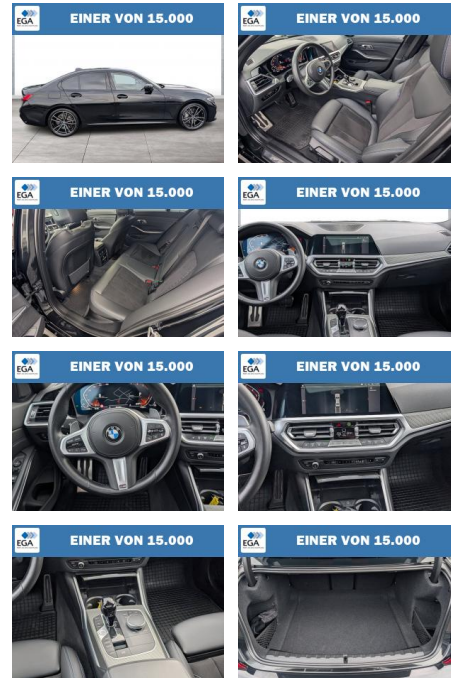

BMW 330i M SPORT LC PROF ALARM GSD GRA PDC

WG06-243973 Angebotsnr.:

Erstzulassung:	Kilometer:	Farbe:	Leistung:	Kraftstoffart:
01.02.2022	14.700	Schwarz	190 kW / 258 PS	Benzin

PREIS 43.320 €	FINANZIERUNGSBEISPIEL	
	Laufzeit: 72 Monate	Anzahlung: 25 %
	Basis-Finanzierung:**	Mtl. Rate:
	Zielraten-Finanzierung:**	344 €