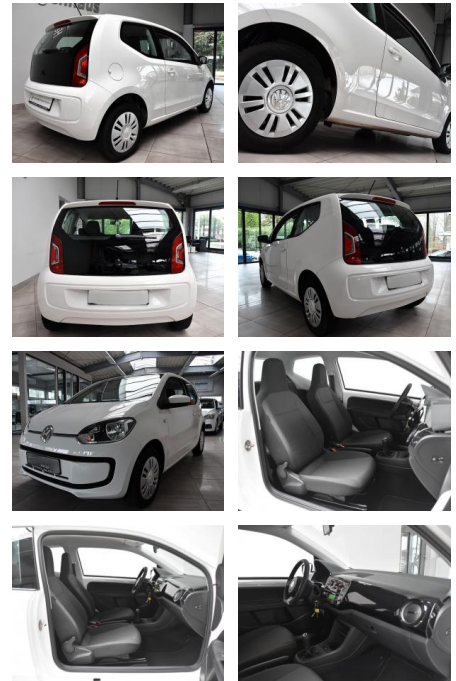

## Volkswagen up! 1.0 move up! Klima CD E-Fenster

AH78-\*xs4163 Angebotsnr.:

Erstzulassung:	Kilometer:	Farbe:	Leistung:	Kraftstoffart:
30.11.2015	112.445	Diverse	44 kW / 60 PS	Benzin

**PREIS**  
**7.260 €**